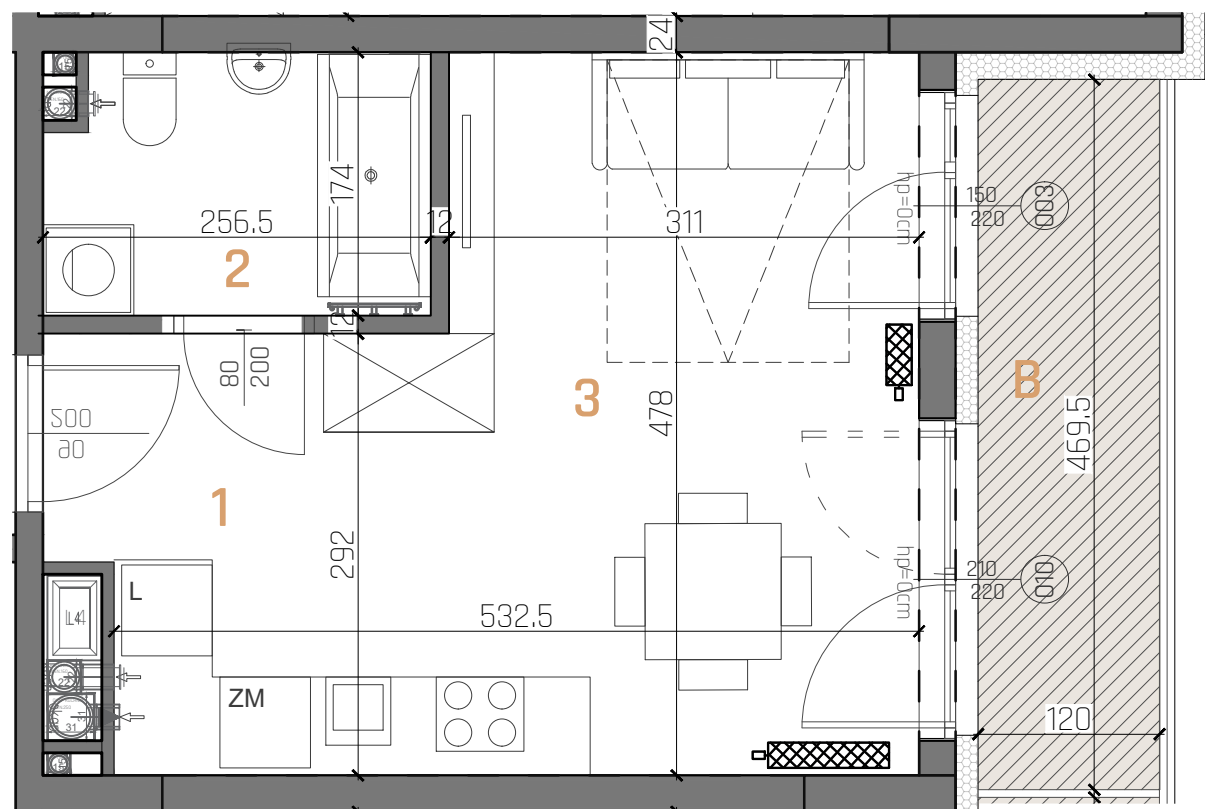

neo agat

KIELCE, ULICA POLESKA 41

LEGENDA:

-  ściany murowane
-  ściany działowe (nadające się do demontażu)
-  grzejniki

SKALA 1:50

- UWAGI:
1. WYMIARY POMIESZCZEŃ, LOKALIZACJĘ PRZYBÓRÓW SANITARNYCH, ROZMIESZCZENIE PUNKTÓW OŚWIETLENIOWYCH, ETC. PODANO ZGODNIE Z PROJEKTEM BUDOWLANYM. MOGĄ WYSTĄPIĆ RÓŻNICE WYMIARÓW I USYTUOWANIE ELEMENTÓW POWSTAŁE W WYNIKU REALIZACJI PRAC BUDOWLANYCH. PODANE WYMIARY SĄ WYMIARAMI W ŚWIETLE PIONOWYCH PRZEGRÓD W STANIE SUROWYM (BEZ TYNKU).
 2. ZESTAWIENIE POMIESZCZEŃ UŻYTKOWYCH POSZCZEGÓLNYCH POMIESZCZEŃ LOKALU PODANO NA PODSTAWIE PROJEKTU BUDOWLANEGO; POWIERZCHNIA UŻYTKOWA LOKALU LICZONA ZGODNIE Z ZASADAMI ZAWARTYMI W POLSKIEJ NORMIE PN-ISO 9836:2022-07, T.J. POWIERZCHNIA UŻYTKOWA LOKALU JEST OBLICZONA W METRACH KWADRATOWYCH Z DOKŁADNOŚCIĄ DO DWÓCH MIEJSC PO PRZECINKU, DLA WYMIARÓW LOKALU W STANIE WYKOŃCZONYM NA POZIOMIE PODŁOGI, NIE LICZĄC LISTEW PRZYPODŁOGOWYCH, PROGÓW ITP. NIE SĄ WLICZANE POWIERZCHNIE OTWORÓW NA DRZWI I OKNA ORAZ NISZE W ELEMENTACH ZAMYKAJĄCYCH.
 3. PRZEDSTAWIONE ARANŻACJE LOKALU SĄ PRZYKŁADOWE, RYSUNKI W TYM ZAKRESIE MAJĄ CHARAKTER INFORMACYJNY I NIE STANOWIĄ OFERTY W ROZUMIENIU KODEKSU CYWILNEGO, UMEBLOWANIE NIE STANOWI WYPOSAŻENIA SPRZEDAWANEGO LOKALU.
 4. WIZUALIZACJE NIE STANOWIĄ PROJEKTU ELEWACJI.
 5. PREZENTOWANA KARTA KATALOGOWA JEST POGŁĄDOWA, POWIERZCHNIE MOGĄ ULEC ZMIANIE WRAZ Z ARANŻACJĄ LOKALI.
 6. W MIEJSCACH, W KTÓRYCH PODŁĄCZENIE WENTYLACJI PROWADZONE JEST PRZEZ INNE POMIESZCZENIA, NP. ŁAZIENKĘ, WYSTĘPUJE LOKALNE OBNIŻENIE WYSOKOŚCI.

MIESZKANIE M65/06

KONDYGNACJA	6=V PIĘTRO
LICZBA POKOI	1

BILANS POMIESZCZEŃ

NR	NAZWA POMIESZCZENIA	POW.(m ²)
1	KOMUNIKACJA	1,73
2	ŁAZIENKA	4,18
3	SALON+ANEKS	20,00
SUMA:		25,91
B	BALKON	5,55

LOKALIZACJA W BUDYNKU: