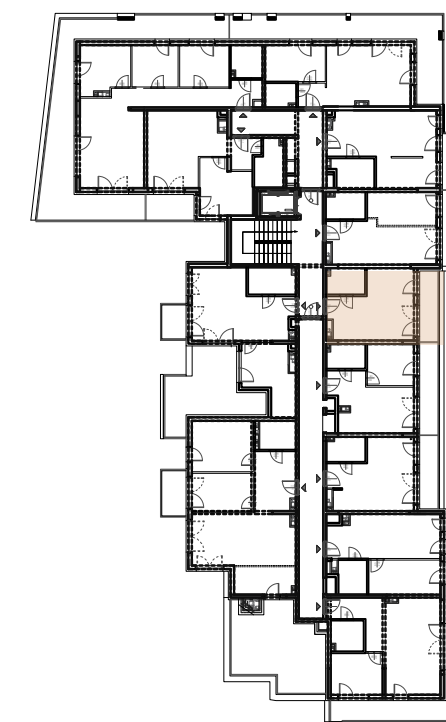

neo agat

KIELCE, ULICA POLESKA 41

LEGENDA:

-  ściany murowane
-  ściany działowe (nadające się do demontażu)
-  grzejniki

SKALA 1:50

- UWAGI:
1. WYMIARY POMIESZCZEŃ, LOKALIZACJĘ PRZYBÓRÓW SANITARNYCH, ROZMIESZCZENIE PUNKTÓW OŚWIETLENIOWYCH, ETC. PODANO ZGODNIE Z PROJEKTEM BUDOWLANYM. MOGĄ WYSTĄPIĆ RÓŻNICE WYMIARÓW I USYTUOWANIE ELEMENTÓW POWSTAŁE W WYNIKU REALIZACJI PRAC BUDOWLANYCH. PODANE WYMIARY SĄ WYMIARAMI W ŚWIETLE PIONOWYCH PRZEGRÓD W STANIE SUROWYM (BEZ TYNKU).
 2. ZESTAWIENIE POMIESZCZEŃ UŻYTKOWYCH POSZCZEGÓLNYCH POMIESZCZEŃ LOKALU PODANO NA PODSTAWIE PROJEKTU BUDOWLANEGO; POWIERZCHNIA UŻYTKOWA LOKALU LICZONA ZGODNIE Z ZASADAMI ZAWARTYMI W POLSKIEJ NORMIE PN-ISO 9836:2022-07, T.J. POWIERZCHNIA UŻYTKOWA LOKALU JEST OBLICZONA W METRACH KWADRATOWYCH Z DOKŁADNOŚCIĄ DO DWÓCH MIEJSC PO PRZECINKU, DLA WYMIARÓW LOKALU W STANIE WYKOŃCZONYM NA POZIOMIE PODŁOGI, NIE LICZĄC LISTEW PRZYPODŁOGOWYCH, PROGÓW ITP. NIE SĄ WLICZANE POWIERZCHNIE OTWORÓW NA DRZWI I OKNA ORAZ NISZE W ELEMENTACH ZAMYKAJĄCYCH.
 3. PRZEDSTAWIONE ARANŻACJE LOKALU SĄ PRZYKŁADOWE, RYSUNKI W TYM ZAKRESIE MAJĄ CHARAKTER INFORMACYJNY I NIE STANOWIĄ OFERTY W ROZUMIENIU KODEKSU CYWILNEGO, UMEBLOWANIE NIE STANOWI WYPOSAŻENIA SPRZEDAWANEGO LOKALU.
 4. WIZUALIZACJE NIE STANOWIĄ PROJEKTU ELEWACJI.
 5. PREZENTOWANA KARTA KATALOGOWA JEST POGŁĄDOWA, POWIERZCHNIE MOGĄ ULEC ZMIANIE WRAZ Z ARANŻACJĄ LOKALI.
 6. W MIEJSCACH, W KTÓRYCH PODŁĄCZENIE WENTYLACJI PROWADZONE JEST PRZEZ INNE POMIESZCZENIA, NP. ŁAZIENKĘ, WYSTĘPUJE LOKALNE OBNIŻENIE WYSOKOŚCI.

MIESZKANIE M65/06

KONDYGNACJA	6=V PIĘTRO
LICZBA POKOI	1

BILANS POMIESZCZEŃ

NR	NAZWA POMIESZCZENIA	POW.(m ²)
1	KOMUNIKACJA	1,73
2	ŁAZIENKA	4,18
3	SALON+ANEKS	20,00
SUMA:		25,91
B	BALKON	5,55

LOKALIZACJA W BUDYNKU: