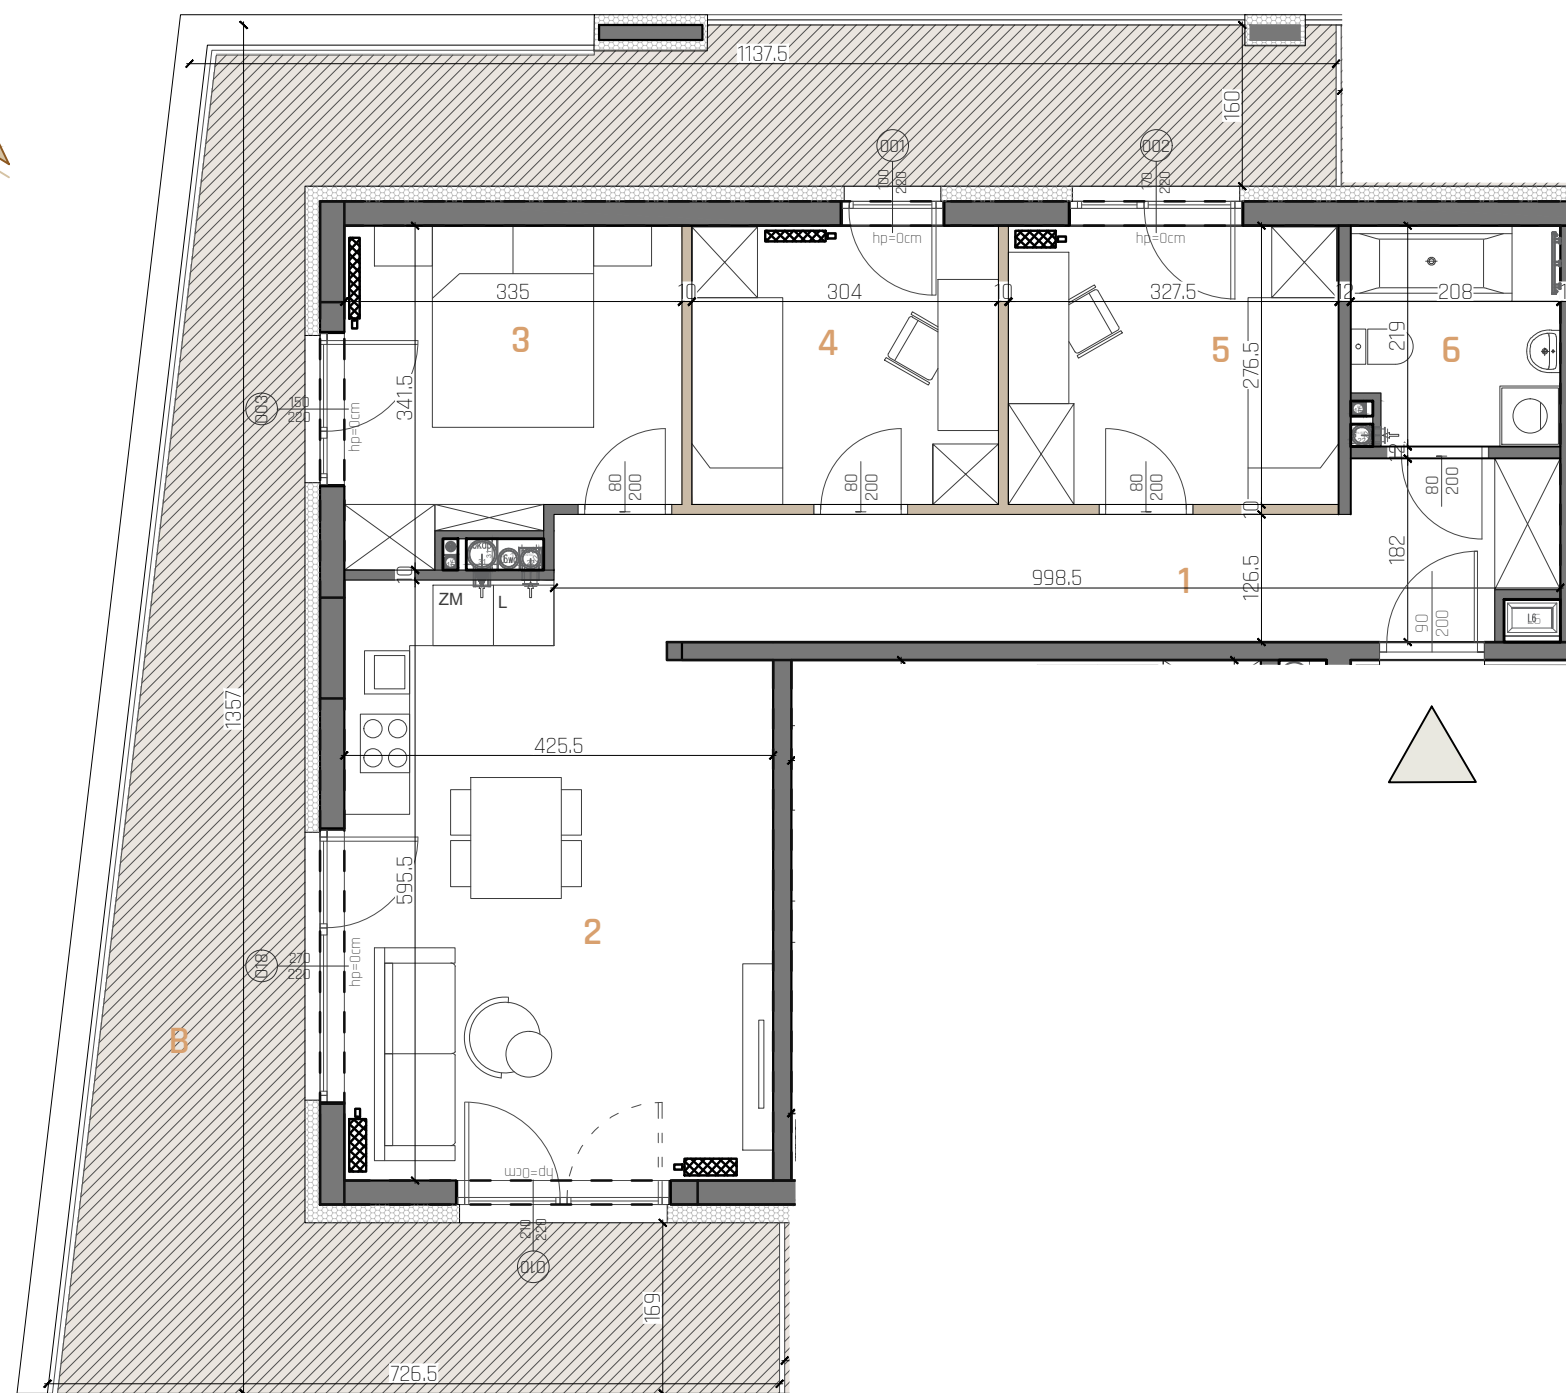

neo agat

KIELCE, ULICA POLESKA 41

LEGENDA:

- ściany murowane
- ściany działowe (nadające się do demontażu)
- grzejniki

SKALA 1:75

UWAGI:

1. WYMIARY POMIESZCZEŃ, LOKALIZACJĘ PRZYBORÓW SANITARNYCH, ROZMIESZCZENIE PUNKTÓW OŚWIETLENIOWYCH, ETC. PODANO ZGODNIE Z PROJEKTEM BUDOWLANYM. MOGĄ WYSTĄPIĆ RÓŻNICE WYMIARÓW I USYTUOWANIE ELEMENTÓW POWSTAŁE W WYNIKU REALIZACJI PRAC BUDOWLANYCH. PODANE WYMIARY SĄ WYMIARAMI W ŚWIETLE PIONOWYCH PRZEGRÓD W STANIE SUROWYM (BEZ TYNKU).
2. ZESTAWIENIE POMIESZCZEŃ UŻYTKOWYCH POSZCZEGÓLNYCH POMIESZCZEŃ LOKALU PODANO NA PODSTAWIE PROJEKTU BUDOWLANEGO; POWIERZCHNIA UŻYTKOWA LOKALU LICZONA ZGODNIE Z ZASADAMI ZAWARTYMI W POLSKIEJ NORMIE PN-ISO 9836:2022-07, T.J. POWIERZCHNIA UŻYTKOWA LOKALU JEST OBLICZONA W METRACH KWADRATOWYCH Z DOKŁADNOŚCIĄ DO DWÓCH MIEJSC PO PRZECINKU, DLA WYMIARÓW LOKALU W STANIE WYKOŃCZONYM NA POZIOMIE PODŁOGI, NIE LICZĄC LISTEW PRZYPODŁOGOWYCH, PROGÓW ITP. NIE SĄ WLICZANE POWIERZCHNIE OTWORÓW NA DRZWI I OKNA ORAZ NISZE W ELEMENTACH ZAMYKAJĄCYCH.
3. PRZEDSTAWIONE ARANŻACJE LOKALU SĄ PRZYKŁADOWE, RYSUNKI W TYM ZAKRESIE MAJĄ CHARAKTER INFORMACYJNY I NIE STANOWIĄ OFERTY W ROZUMIENIU KODEKSU CYWILNEGO, UMEBLOWANIE NIE STANOWI WYPOSAŻENIA SPRZEDAWANEGO LOKALU.
4. WIZUALIZACJE NIE STANOWIĄ PROJEKTU ELEWACJI.
5. PREZENTOWANA KARTA KATALOGOWA JEST POGŁĄDOWA, POWIERZCHNIE MOGĄ ULEC ZMIANIE WRAZ Z ARANŻACJĄ LOKALI.
6. W MIEJSCACH, W KTÓRYCH PODŁĄCZENIE WENTYLACJI PROWADZONE JEST PRZEZ INNE POMIESZCZENIA, NP. ŁAZIENKĘ, WYSTĘPUJE LOKALNE OBNIŻENIE WYSOKOŚCI.

MIESZKANIE M61/06

KONDYGNACJA 6=V PIĘTRO
LICZBA POKOI 4

BILANS POMIESZCZEŃ

NR	NAZWA POMIESZCZENIA	POW.(m ²)
1	KOMUNIKACJA	10,45
2	SALON + ANEKS	26,21
3	SYPIALNIA	9,93
4	POKÓJ	8,23
5	POKÓJ	8,88
6	ŁAZIENKA	4,27
SUMA:		67,97
B	BALKON	44,81