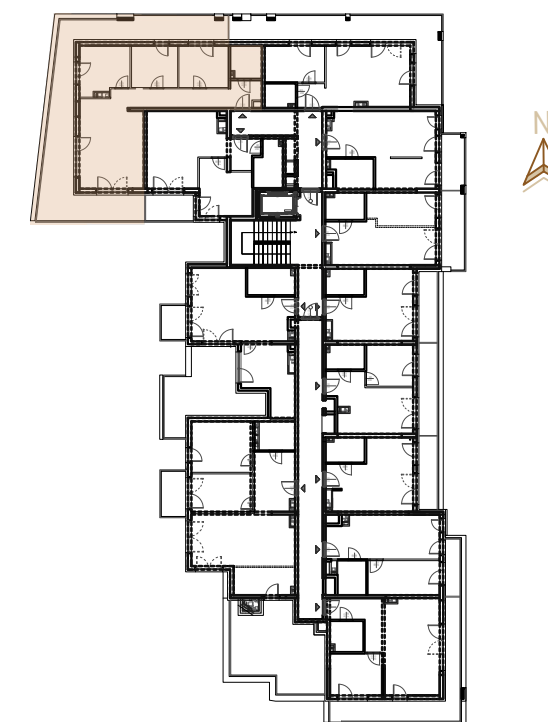

LOKALIZACJA W BUDYNKU:

INWESTOR:
TRAKT INVEST II Sp. z o.o Sp. k.
ul. Wincentego Witosa 76, 25-561Kielce
NIP 9592047134
www.traktinvest.pl
Adres ww inwestycji: www.neoagat.pl

JEDNOSTKA PROJEKTOWA:
TERA GROUP Pracownia Architektoniczna Sp. z o.o. Sp. K.
www.teragroup.pl