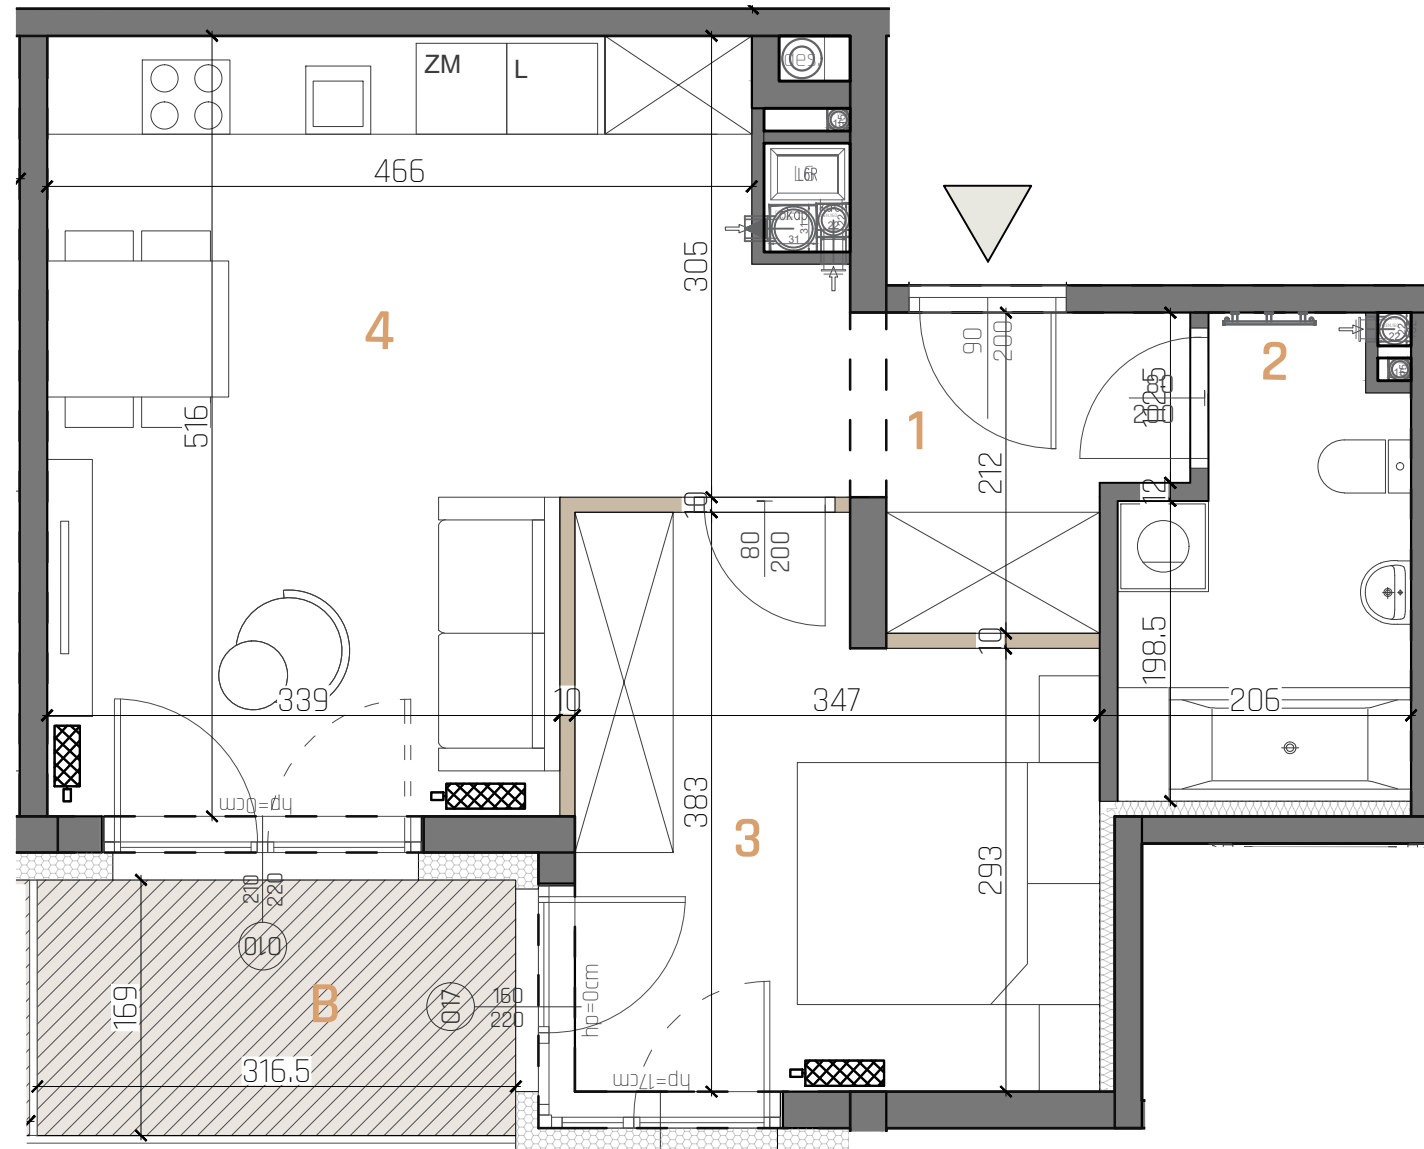

### LEGENDA:

- ściany murowane
- ściany działowe (nadające się do demontażu)
- grzejniki

SKALA 1:50

### UWAGI:

1. WYMIARY POMIESZCZEŃ, LOKALIZACJĘ PRZYBORÓW SANITARNYCH, ROZMIESZCZENIE PUNKTÓW OŚWIETLENIOWYCH, ETC. PODANO ZGODNIE Z PROJEKTEM BUDOWLANYM. MOGĄ WYSTĄPIĆ RÓŻNICE WYMIARÓW I USYTUOWANIE ELEMENTÓW POWSTAŁE W WYNIKU REALIZACJI PRAC BUDOWLANYCH. PODANE WYMIARY SĄ WYMIARAMI W ŚWIETLE PIONOWYCH PRZEGRÓD W STANIE SUROWYM (BEZ TYNKU).
2. ZESTAWIENIE POMIESZCZEŃ UŻYTKOWYCH POSZCZEGÓLNYCH POMIESZCZEŃ LOKALU PODANO NA PODSTAWIE PROJEKTU BUDOWLANEGO; POWIERZCHNIA UŻYTKOWA LOKALU LICZONA ZGODNIE Z ZASADAMI ZAWARTYMI W POLSKIEJ NORMIE PN-ISO 9836:2022-07, T.J. POWIERZCHNIA UŻYTKOWA LOKALU JEST OBLICZONA W METRACH KWADRATOWYCH Z DOKŁADNOŚCIĄ DO DWÓCH MIEJSC PO PRZECINKU, DLA WYMIARÓW LOKALU W STANIE WYKOŃCZONYM NA POZIOMIE PODŁOGI, NIE LICZĄC LISTEW PRZYPODŁOGOWYCH, PROGÓW ITP. NIE SĄ WLICZANE POWIERZCHNIE OTWORÓW NA DRZWI I OKNA ORAZ NISZE W ELEMENTACH ZAMYKAJĄCYCH.
3. PRZEDSTAWIONE ARANŻACJE LOKALU SĄ PRZYKŁADOWE, RYSUNKI W TYM ZAKRESIE MAJĄ CHARAKTER INFORMACYJNY I NIE STANOWIĄ OFERTY W ROZUMIENIU KODEKSU CYWILNEGO, UMEBLOWANIE NIE STANOWI WYPOSAŻENIA SPRZEDAWANEGO LOKALU.
4. WIZUALIZACJE NIE STANOWIĄ PROJEKTU ELEWACJI.
5. PREZENTOWANA KARTA KATALOGOWA JEST POGŁĄDOWA, POWIERZCHNIE MOGĄ ULEC ZMIANIE WRAZ Z ARANŻACJĄ LOKALI.
6. W MIEJSCACH, W KTÓRYCH PODŁĄCZENIE WENTYLACJI PROWADZONE JEST PRZEZ INNE POMIESZCZENIA, NP. ŁAZIENKĘ, WYSTĘPUJE LOKALNE OBNIŻENIE WYSOKOŚCI.