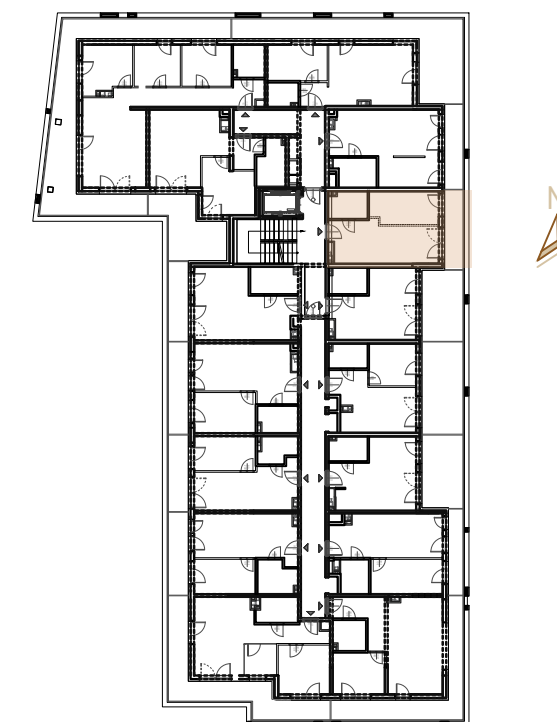

LOKALIZACJA W BUDYNKU:

INWESTOR:
TRAKT INVEST II Sp. z o.o Sp. k.
ul. Wincentego Witosa 76, 25-561Kielce
NIP 9592047134
www.traktinvest.pl
Adres www inwestycji: www.neoagat.pl

JEDNOSTKA PROJEKTOWA:
TERA GROUP Pracownia Architektoniczna Sp. z o.o. Sp. K.
www.teragroup.pl