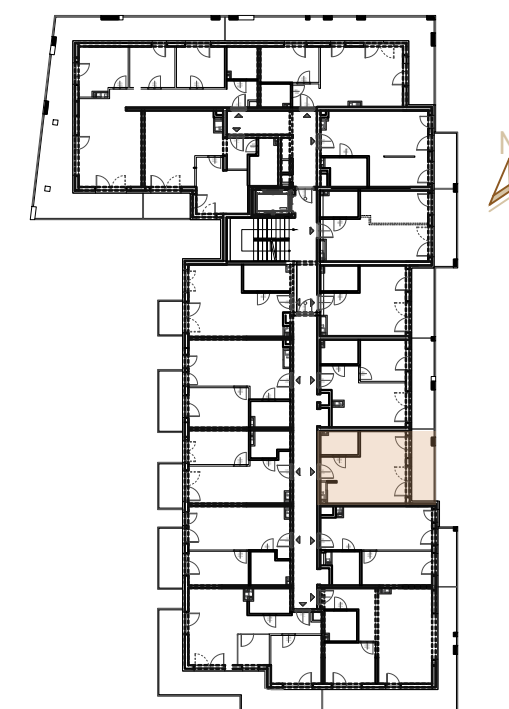

LOKALIZACJA W BUDYNKU:

INWESTOR:
TRAKT INVEST II Sp. z o.o Sp. k.
ul. Wincentego Witosa 76, 25-561Kielce
NIP 9592047134
www.traktinvest.pl
Adres www inwestycji: www.neoagat.pl

JEDNOSTKA PROJEKTOWA :
TERA GROUP Pracownia Architektoniczna Sp. z o.o. Sp. K.
www.teragroup.pl