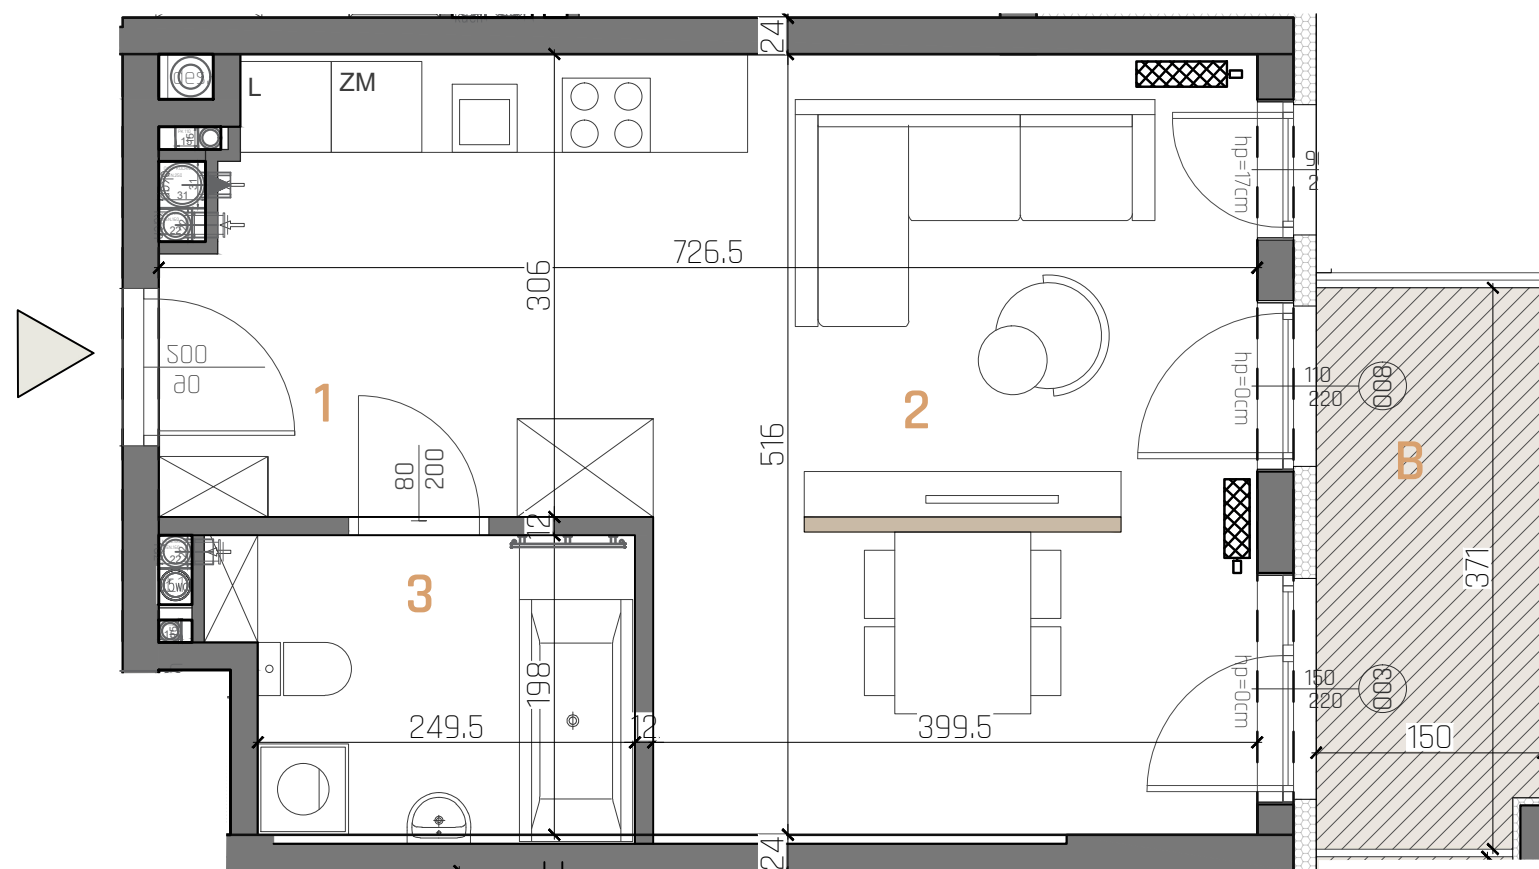

### LEGENDA:

- ściany murowane
- ściany działowe (nadające się do demontażu)
- grzejniki

SKALA 1:50

### UWAGI:

1. WYMIARY POMIESZCZEŃ, LOKALIZACJĘ PRZYBÓRÓW SANITARNYCH, ROZMIESZCZENIE PUNKTÓW OŚWIETLENIOWYCH, ETC. PODANO ZGODNIE Z PROJEKTEM BUDOWLANYM. MOGĄ WYSTĄPIĆ RÓŻNICE WYMIARÓW I USYTUOWANIE ELEMENTÓW POWSTAŁE W WYNIKU REALIZACJI PRAC BUDOWLANYCH. PODANE WYMIARY SĄ WYMIARAMI W ŚWIETLE PIONOWYCH PRZEGRÓD W STANIE SUROWYM (BEZ TYNKU).
2. ZESTAWIENIE POMIESZCZEŃ UŻYTKOWYCH POSZCZEGÓLNYCH POMIESZCZEŃ LOKALU PODANO NA PODSTAWIE PROJEKTU BUDOWLANEGO; POWIERZCHNIA UŻYTKOWA LOKALU LICZONA ZGODNIE Z ZASADAMI ZAWARTYMI W POLSKIEJ NORMIE PN-ISO 9836:2022-07, T.J. POWIERZCHNIA UŻYTKOWA LOKALU JEST OBLICZONA W METRACH KWADRATOWYCH Z DOKŁADNOŚCIĄ DO DWÓCH MIEJSC PO PRZECINKU, DLA WYMIARÓW LOKALU W STANIE WYKOŃCZONYM NA POZIOMIE PODŁOGI, NIE LICZĄC LISTEW PRZYPODŁOGOWYCH, PROGÓW ITP. NIE SĄ WLICZANE POWIERZCHNIE OTWORÓW NA DRZWI I OKNA ORAZ NISZE W ELEMENTACH ZAMYKAJĄCYCH.
3. PRZEDSTAWIONE ARANŻACJE LOKALU SĄ PRZYKŁADOWE, RYSUNKI W TYM ZAKRESIE MAJĄ CHARAKTER INFORMACYJNY I NIE STANOWIĄ OFERTY W ROZUMIENIU KODEKSU CYWILNEGO, UMEBLOWANIE NIE STANOWI WYPOSAŻENIA SPRZEDAWANEGO LOKALU.
4. WIZUALIZACJE NIE STANOWIĄ PROJEKTU ELEWACJI.
5. PREZENTOWANA KARTA KATALOGOWA JEST POGLĄDOWA, POWIERZCHNIE MOGĄ ULEC ZMIANIE WRAZ Z ARANŻACJĄ LOKALI.
6. W MIEJSCACH, W KTÓRYCH PODŁĄCZENIE WENTYLACJI PROWADZONE JEST PRZEZ INNE POMIESZCZENIA, NP. ŁAZIENKĘ, WYSTĘPUJE LOKALNE OBNIŻENIE WYSOKOŚCI.

MIESZKANIE M34/04

KONDYGNACJA	4=III PIĘTRO
LICZBA POKOI	1