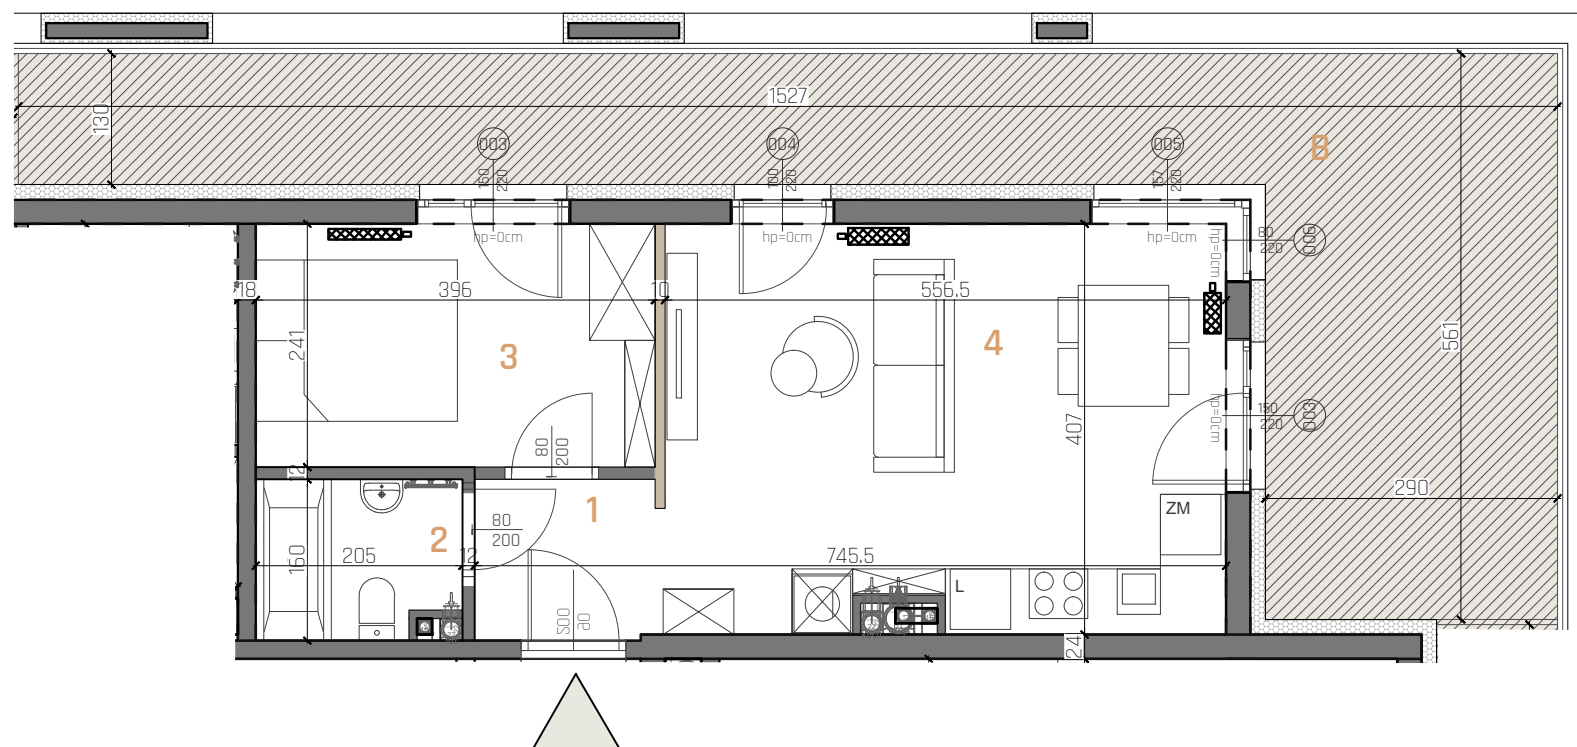

neo agat

KIELCE, ULICA POLESKA 41

LEGENDA:

- ściany murowane
- ściany działowe (nadające się do demontażu)
- grzejniki

SKALA 1:75

UWAGI:

1. WYMIARY POMIESZCZEŃ, LOKALIZACJĘ PRZYBORÓW SANITARNYCH, ROZMIESZCZENIE PUNKTÓW OŚWIETLENIOWYCH, ETC. PODANO ZGODNIE Z PROJEKTEM BUDOWLANYM. MOGĄ WYSTĄPIĆ RÓŻNICE WYMIARÓW I USYTUOWANIE ELEMENTÓW POWSTAŁE W WYNIKU REALIZACJI PRAC BUDOWLANYCH. PODANE WYMIARY SĄ WYMIARAMI W ŚWIETLE PIONOWYCH PRZEGRÓD W STANIE SUROWYM (BEZ TYNKU).
2. ZESTAWIENIE POMIESZCZEŃ UŻYTKOWYCH POSZCZEGÓLNYCH POMIESZCZEŃ LOKALU PODANO NA PODSTAWIE PROJEKTU BUDOWLANEGO; POWIERZCHNIA UŻYTKOWA LOKALU LICZONA ZGODNIE Z ZASADAMI ZAWARTYMI W POLSKIEJ NORMIE PN-ISO 9836:2022-07, T.J. POWIERZCHNIA UŻYTKOWA LOKALU JEST OBLICZONA W METRACH KWADRATOWYCH Z DOKŁADNOŚCIĄ DO DWÓCH MIEJSC PO PRZECINKU, DLA WYMIARÓW LOKALU W STANIE WYKOŃCZONYM NA POZIOMIE PODŁOGI, NIE LICZĄC LISTEW PRZYPODŁOGOWYCH, PROGÓW ITP. NIE SĄ WLICZANE POWIERZCHNIE OTWORÓW NA DRZWI I OKNA ORAZ NISZE W ELEMENTACH ZAMYKAJĄCYCH.
3. PRZEDSTAWIONE ARANŻACJE LOKALU SĄ PRZYKŁADOWE, RYSUNKI W TYM ZAKRESIE MAJĄ CHARAKTER INFORMACYJNY I NIE STANOWIĄ OFERTY W ROZUMIENIU KODEKSU CYWILNEGO, UMEBLOWANIE NIE STANOWI WYPOSAŻENIA SPRZEDAWANEGO LOKALU.
4. WIZUALIZACJE NIE STANOWIĄ PROJEKTU ELEWACJI.
5. PREZENTOWANA KARTA KATALOGOWA JEST POGŁĄDOWA, POWIERZCHNIE MOGĄ ULEC ZMIANIE WRAZ Z ARANŻACJĄ LOKALI.
6. W MIEJSCACH, W KTÓRYCH PODŁĄCZENIE WENTYLACJI PROWADZONE JEST PRZEZ INNE POMIESZCZENIA, NP. ŁAZIENKĘ, WYSTĘPUJE LOKALNE OBNIŻENIE WYSOKOŚCI.

MIESZKANIE M3/02

KONDYGNACJA	2=I PIĘTRO
LICZBA POKOI	2

BILANS POMIESZCZEŃ

NR	NAZWA POMIESZCZENIA	POW.(m ²)
1	KOMUNIKACJA	2,75
2	ŁAZIENKA	3,01
3	SYPIALNIA	9,35
4	SALON+ANEKS	22,15
SUMA:		37,26
B	BALKON	32,07