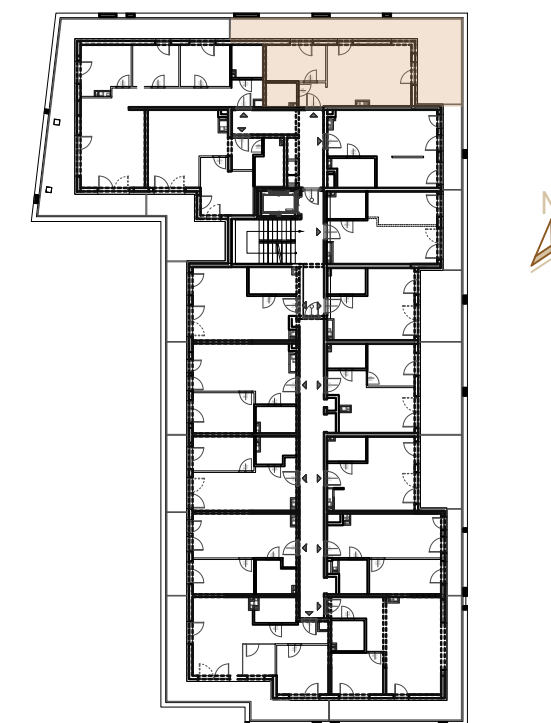

LOKALIZACJA W BUDYNKU:

INWESTOR:
TRAKT INVEST II Sp. z o.o Sp. k.
ul. Wincentego Witosa 76, 25-561Kielce
NIP 9592047134
www.traktinvest.pl
Adres ww inwestycji: www.neoagat.pl

JEDNOSTKA PROJEKTOWA:
TERA GROUP Pracownia Architektoniczna Sp. z o.o. Sp. K.
www.teragroup.pl