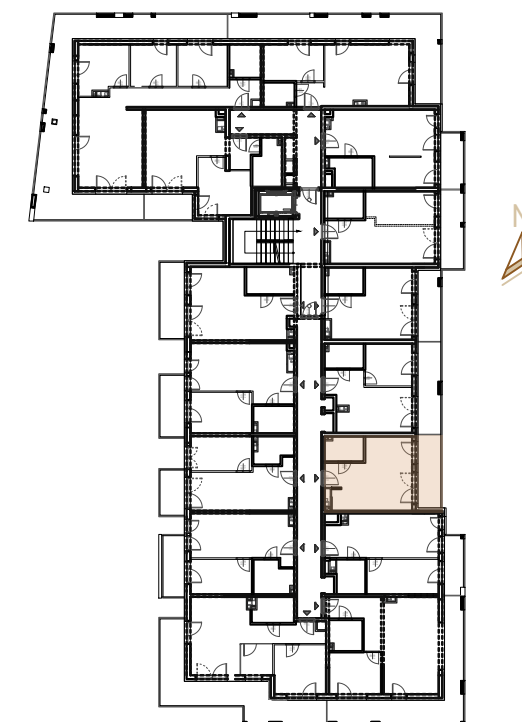

LOKALIZACJA W BUDYNKU:

INWESTOR:
TRAKT INVEST II Sp. z o.o Sp. k.
ul. Wincentego Witosa 76, 25-561Kielce
NIP 9592047134
www.traktinvest.pl
Adres www inwestycji: www.neoagat.pl

JEDNOSTKA PROJEKTOWA:
TERA GROUP Pracownia Architektoniczna Sp. z o.o. Sp. K.
www.teragroup.pl