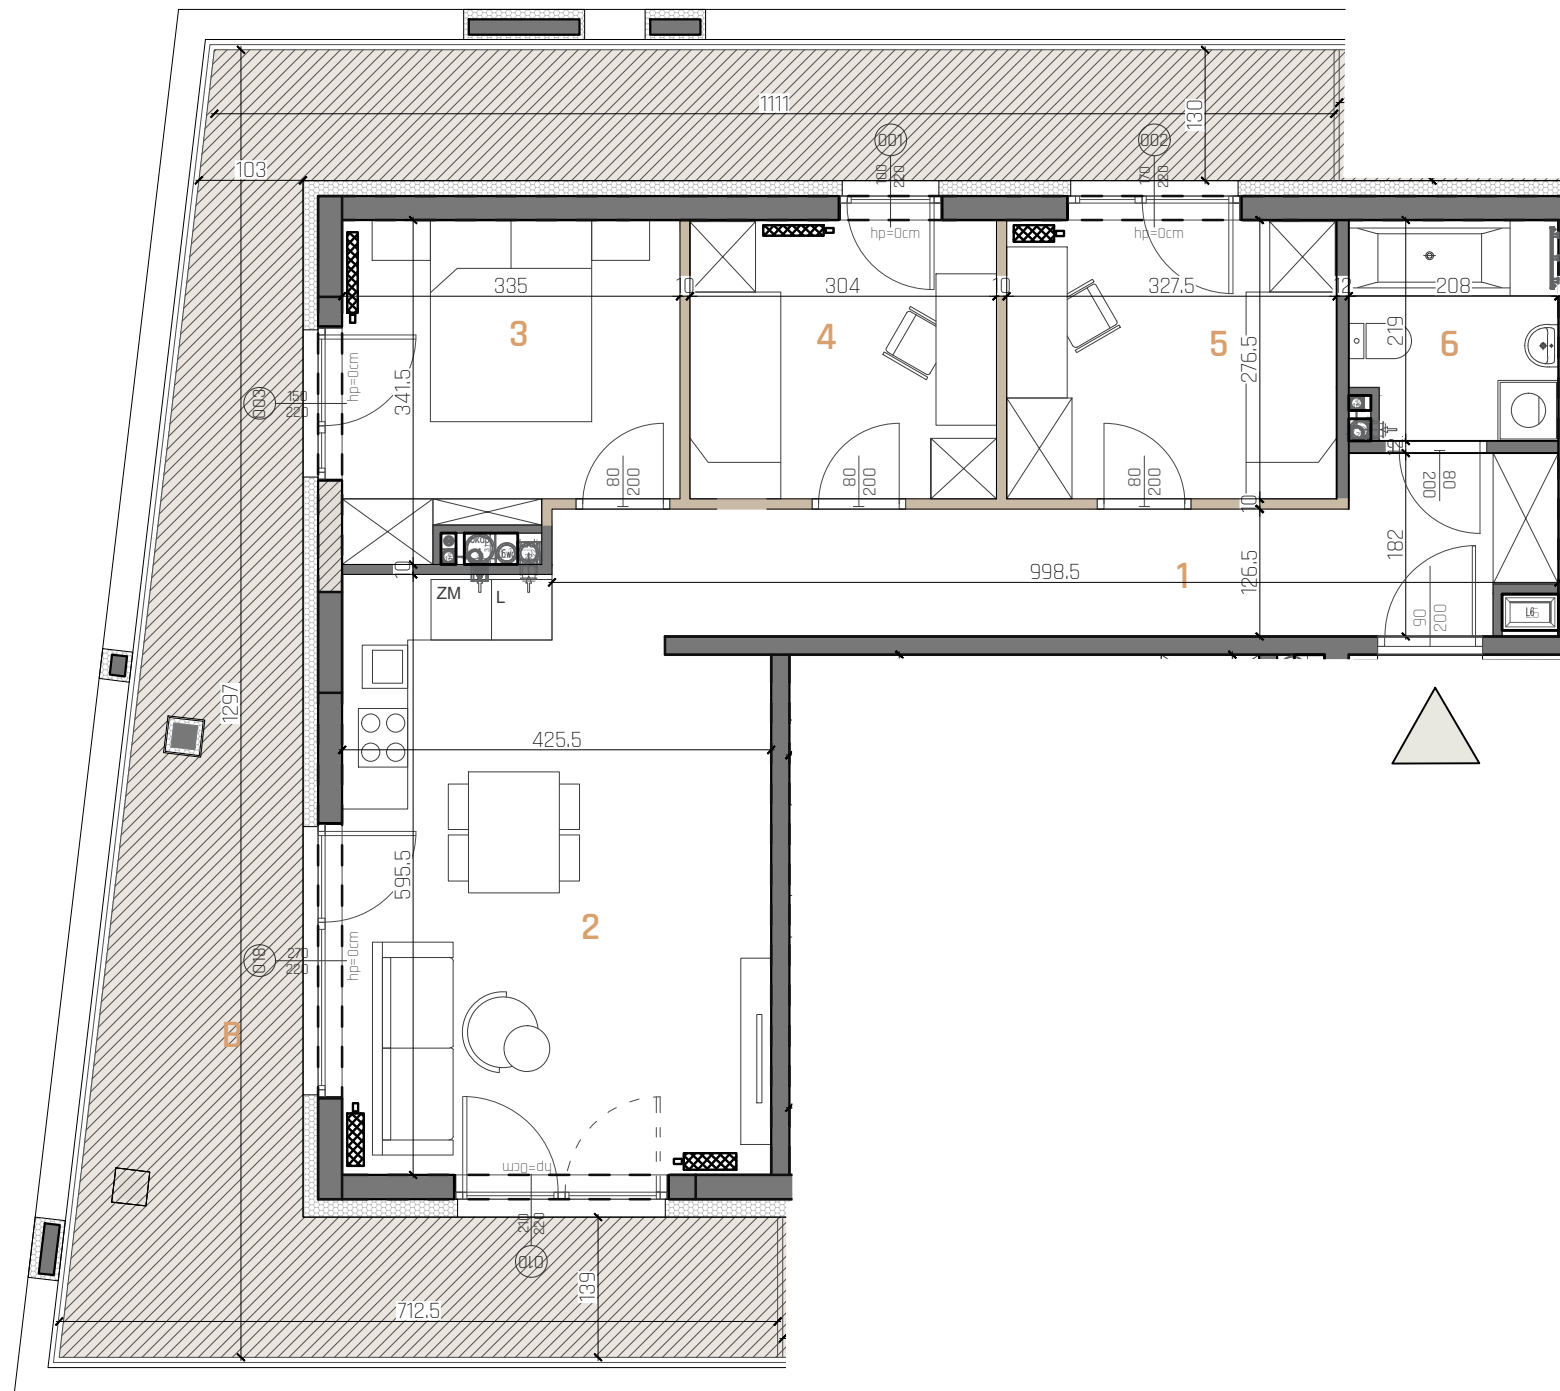

neo agat

KIELCE, ULICA POLESKA 41

LEGENDA:

- ściany murowane
- ściany działowe (nadające się do demontażu)
- grzejniki

SKALA 1:50

- UWAGI:
- WYMIARY POMIESZCZEŃ, LOKALIZACJĘ PRZYBORÓW SANITARNYCH, ROZMIESZCZENIE PUNKTÓW OŚWIETLENIOWYCH, ETC. PODANO ZGODNIE Z PROJEKTEM BUDOWLANYM. MOGĄ WYSTĄPIĆ RÓŻNICE WYMIARÓW I USYTUOWANIE ELEMENTÓW POWSTAŁE W WYNIKU REALIZACJI PRAC BUDOWLANYCH. PODANE WYMIARY SĄ WYMIARAMI W ŚWIETLE PIONOWYCH PRZEGRÓD W STANIE SUROWYM (BEZ TYNKU).
 - ZESTAWIENIE POMIESZCZEŃ UŻYTKOWYCH POSZCZEGÓLNYCH POMIESZCZEŃ LOKALU PODANO NA PODSTAWIE PROJEKTU BUDOWLANEGO; POWIERZCHNIA UŻYTKOWA LOKALU LICZONA ZGODNIE Z ZASADAMI ZAWARTYMI W POLSKIEJ NORMIE PN-ISO 9836:2022-07, T.J. POWIERZCHNIA UŻYTKOWA LOKALU JEST OBLICZONA W METRACH KWADRATOWYCH Z DOKŁADNOŚCIĄ DO DWÓCH MIEJSC PO PRZECINKU, DLA WYMIARÓW LOKALU W STANIE WYKOŃCZONYM NA POZIOMIE PODŁOGI, NIE LICZĄC LISTEW PRZYPODŁOGOWYCH, PROGÓW ITP. NIE SĄ WLICZANE POWIERZCHNIE OTWORÓW NA DRZWI I OKNA ORAZ NISZE W ELEMENTACH ZAMYKAJĄCYCH.
 - PRZEDSTAWIONE ARANŻACJE LOKALU SĄ PRZYKŁADOWE, RYSUNKI W TYM ZAKRESIE MAJĄ CHARAKTER INFORMACYJNY I NIE STANOWIĄ OFERTY W ROZUMIENIU KODEKSU CYWILNEGO, UMEBLOWANIE NIE STANOWI WYPOSAŻENIA SPRZEDAWANEGO LOKALU.
 - WIZUALIZACJE NIE STANOWIĄ PROJEKTU ELEWACJI.
 - PREZENTOWANA KARTA KATALOGOWA JEST POGŁĄDOWA, POWIERZCHNIE MOGĄ ULEC ZMIANIE WRAZ Z ARANŻACJĄ LOKALI.
 - W MIEJSCACH, W KTÓRYCH PODŁĄCZENIE WENTYLACJI PROWADZONE JEST PRZEZ INNE POMIESZCZENIA, NP. ŁAZIENKĘ, WYSTĘPUJE LOKALNE OBNIŻENIE WYSOKOŚCI.

MIESZKANIE M2/02

KONDYGNACJA	2=I PIĘTRO
LICZBA POKOI	4

BILANS POMIESZCZEŃ

NR	NAZWA POMIESZCZENIA	POW.(m ²)
1	KOMUNIKACJA	10,45
2	SALON + ANEKS	26,21
3	SYPIALNIA	9,93
4	POKÓJ	8,23
5	POKÓJ	8,88
6	ŁAZIENKA	4,27
SUMA:		67,97
B	BALKON	40,56