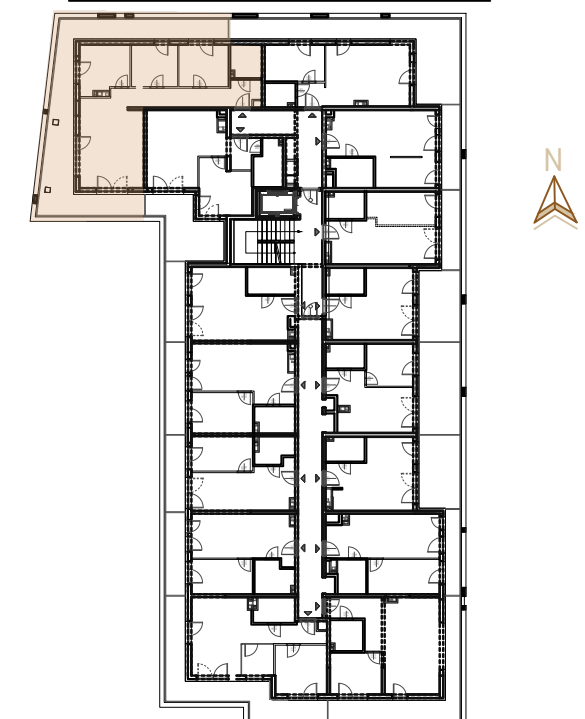

LOKALIZACJA W BUDYNKU:

INWESTOR:
TRAKT INVEST II Sp. z o.o Sp. k.
ul. Wincentego Witosa 76, 25-561Kielce
NIP 9592047134
www.traktinvest.pl
Adres www inwestycji: www.neoagat.pl

JEDNOSTKA PROJEKTOWA:
TERA GROUP Pracownia Architektoniczna Sp. z o.o. Sp. K.
www.teragroup.pl