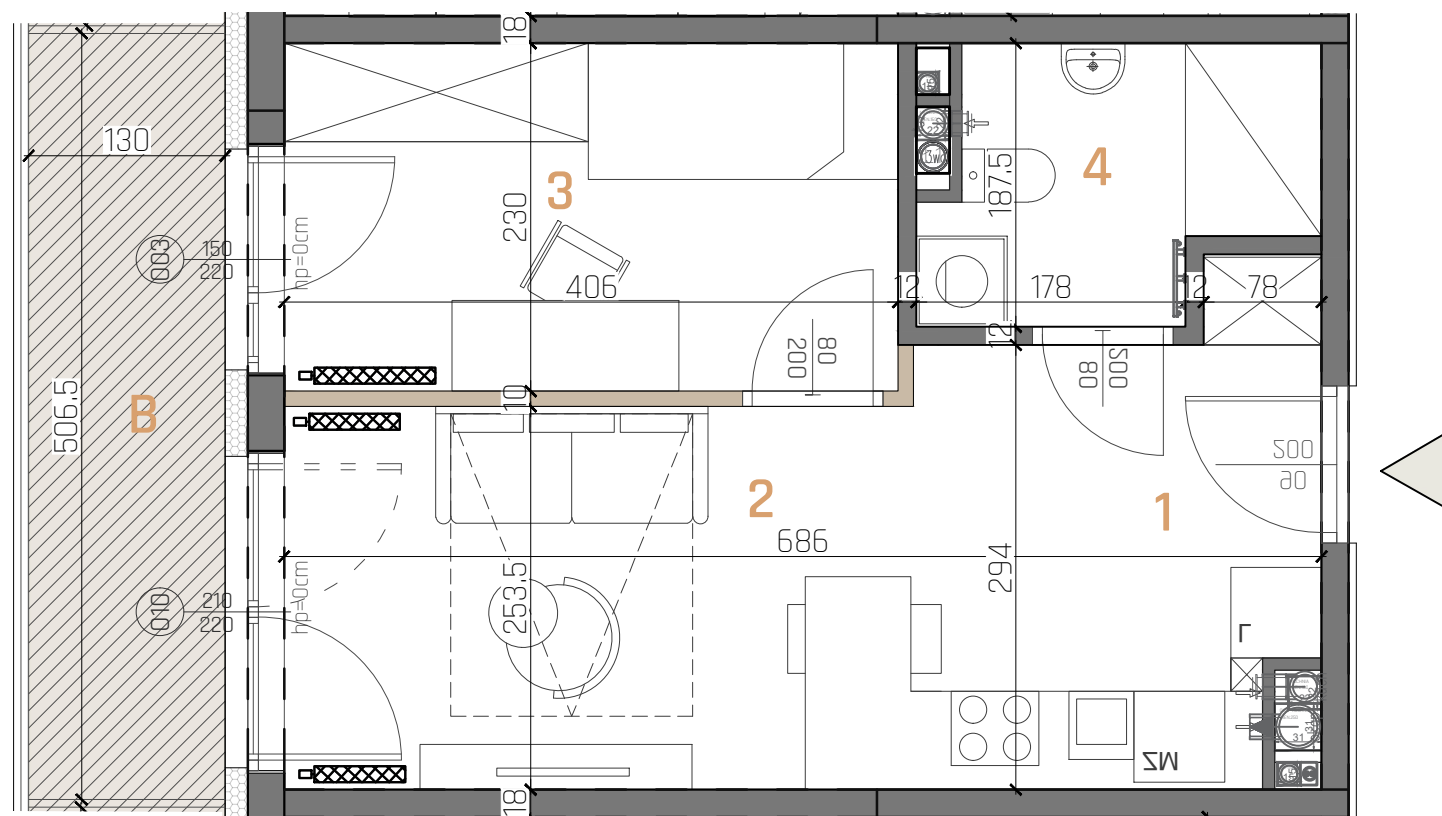

### LEGENDA:

- ściany murowane
- ściany działowe (nadające się do demontażu)
- grzejniki

### UWAGI:

1. WYMIARY POMIESZCZEŃ, LOKALIZACJĘ PRZYBÓRÓW SANITARNYCH, ROZMIESZCZENIE PUNKTÓW OŚWIETLENIOWYCH, ETC. PODANO ZGODNIE Z PROJEKTEM BUDOWLANYM. MOGĄ WYSTĄPIĆ RÓŻNICE WYMIARÓW I USYTUOWANIE ELEMENTÓW POWSTAŁE W WYNIKU REALIZACJI PRAC BUDOWLANYCH. PODANE WYMIARY SĄ WYMIARAMI W ŚWIETLE PIONOWYCH PRZEGRÓD W STANIE SUROWYM (BEZ TYNKU).
2. ZESTAWIENIE POMIESZCZEŃ UŻYTKOWYCH POSZCZEGÓLNYCH POMIESZCZEŃ LOKALU PODANO NA PODSTAWIE PROJEKTU BUDOWLANEGO; POWIERZCHNIA UŻYTKOWA LOKALU LICZONA ZGODNIE Z ZASADAMI ZAWARTYMI W POLSKIEJ NORMIE PN-ISO 9836:2022-07, T.J. POWIERZCHNIA UŻYTKOWA LOKALU JEST OBLICZONA W METRACH KWADRATOWYCH Z DOKŁADNOŚCIĄ DO DWÓCH MIEJSC PO PRZECINKU, DLA WYMIARÓW LOKALU W STANIE WYKOŃCZONYM NA POZIOMIE PODŁOGI, NIE LICZĄC LISTEW PRZYPODŁOGOWYCH, PROGÓW ITP. NIE SĄ WLICZANE POWIERZCHNIE OTWORÓW NA DRZWI I OKNA ORAZ NISZE W ELEMENTACH ZAMYKAJĄCYCH.
3. PRZEDSTAWIONE ARANŻACJE LOKALU SĄ PRZYKŁADOWE, RYSUNKI W TYM ZAKRESIE MAJĄ CHARAKTER INFORMACYJNY I NIE STANOWIĄ OFERTY W ROZUMIENIU KODEKSU CYWILNEGO, UMEBLOWANIE NIE STANOWI WYPOSAŻENIA SPRZEDAWANEGO LOKALU.
4. WIZUALIZACJE NIE STANOWIĄ PROJEKTU ELEWACJI.
5. PREZENTOWANA KARTA KATALOGOWA JEST POGŁĄDOWA, POWIERZCHNIE MOGĄ ULEC ZMIANIE WRAZ Z ARANŻACJĄ LOKALI.
6. W MIEJSCACH, W KTÓRYCH PODŁĄCZENIE WENTYLACJI PROWADZONE JEST PRZEZ INNE POMIESZCZENIA, NP. ŁAZIENKĘ, WYSTĘPUJE LOKALNE OBNIŻENIE WYSOKOŚCI.