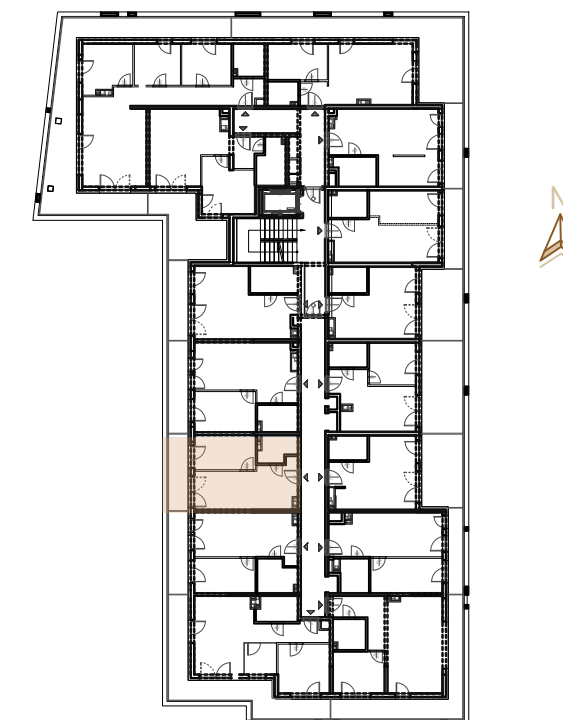

LOKALIZACJA W BUDYNKU:

INWESTOR:
TRAKT INVEST II Sp. z o.o Sp. k.
ul. Wincentego Witosa 76, 25-561Kielce
NIP 9592047134
www.traktinvest.pl
Adres www inwestycji: www.neoagat.pl

JEDNOSTKA PROJEKTOWA:
TERA GROUP Pracownia Architektoniczna Sp. z o.o. Sp. K.
www.teragroup.pl