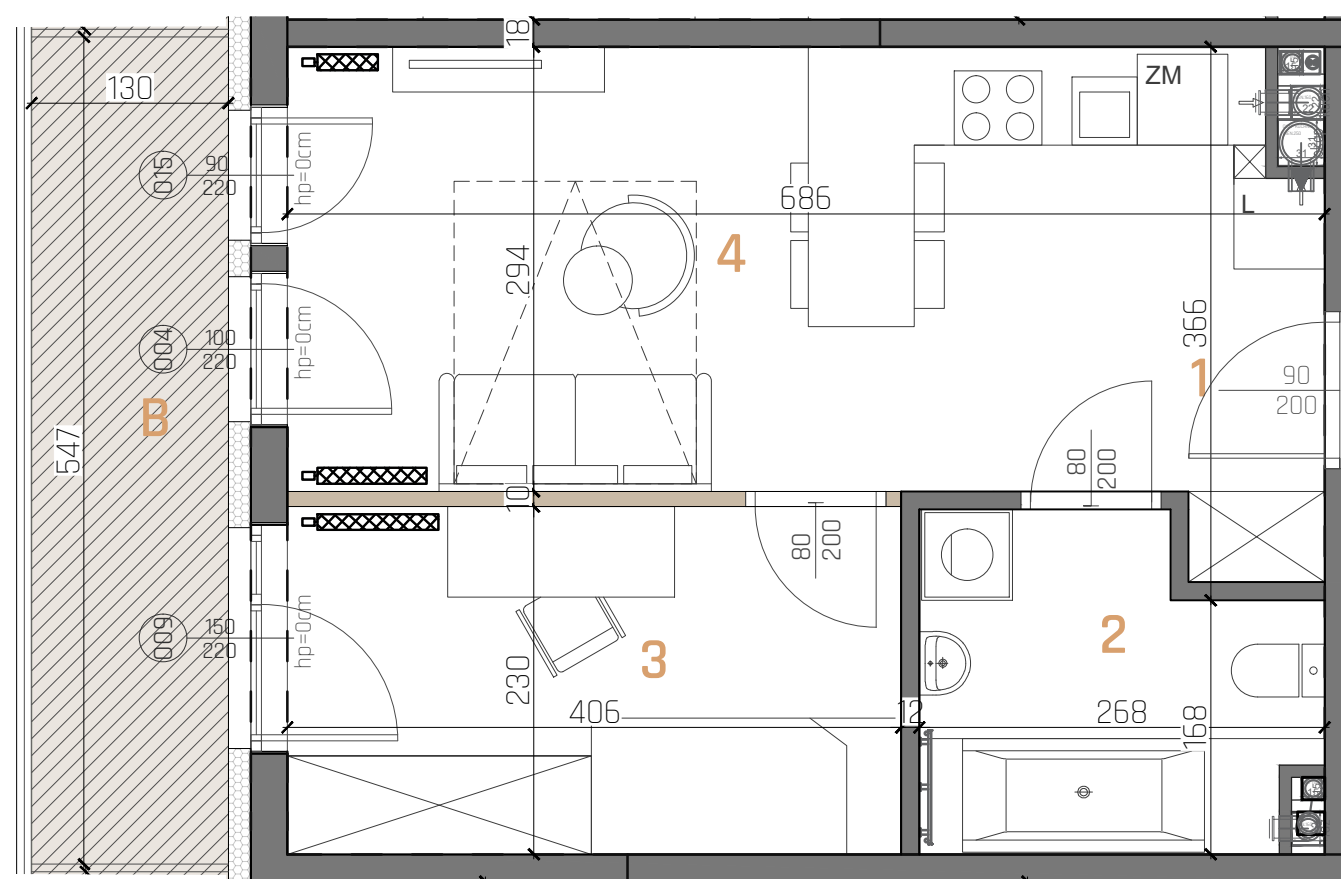

neo agat

KIELCE, ULICA POLESKA 41

LEGENDA:

- ściany murowane
- ściany działowe (nadające się do demontażu)
- grzejniki

SKALA 1:50

UWAGI:

1. WYMIARY POMIESZCZEŃ, LOKALIZACJĘ PRZYBÓRÓW SANITARNYCH, ROZMIESZCZENIE PUNKTÓW OŚWIETLENIOWYCH, ETC. PODANO ZGODNIE Z PROJEKTEM BUDOWLANYM. MOGĄ WYSTĄPIĆ RÓŻNICE WYMIARÓW I USYTUOWANIE ELEMENTÓW POWSTAŁE W WYNIKU REALIZACJI PRAC BUDOWLANYCH. PODANE WYMIARY SĄ WYMIARAMI W ŚWIETLE PIONOWYCH PRZEGRÓD W STANIE SUROWYM (BEZ TYNKU).
2. ZESTAWIENIE POMIESZCZEŃ UŻYTKOWYCH POSZCZEGÓLNYCH POMIESZCZEŃ LOKALU PODANO NA PODSTAWIE PROJEKTU BUDOWLANEGO; POWIERZCHNIA UŻYTKOWA LOKALU LICZONA ZGODNIE Z ZASADAMI ZAWARTYMI W POLSKIEJ NORMIE PN-ISO 9836:2022-07, T.J. POWIERZCHNIA UŻYTKOWA LOKALU JEST OBLICZONA W METRACH KWADRATOWYCH Z DOKŁADNOŚCIĄ DO DWÓCH MIEJSC PO PRZECINKU, DLA WYMIARÓW LOKALU W STANIE WYKOŃCZONYM NA POZIOMIE PODŁOGI, NIE LICZĄC LISTEW PRZYPODŁOGOWYCH, PROGÓW ITP. NIE SĄ WLICZANE POWIERZCHNIE OTWORÓW NA DRZWI I OKNA ORAZ NISZE W ELEMENTACH ZAMYKAJĄCYCH.
3. PRZEDSTAWIONE ARANŻACJE LOKALU SĄ PRZYKŁADOWE, RYSUNKI W TYM ZAKRESIE MAJĄ CHARAKTER INFORMACYJNY I NIE STANOWIĄ OFERTY W ROZUMIENIU KODEKSU CYWILNEGO, UMEBLOWANIE NIE STANOWI WYPOSAŻENIA SPRZEDAWANEGO LOKALU.
4. WIZUALIZACJE NIE STANOWIĄ PROJEKTU ELEWACJI.
5. PREZENTOWANA KARTA KATALOGOWA JEST POGŁĄDOWA, POWIERZCHNIE MOGĄ ULEC ZMIANIE WRAZ Z ARANŻACJĄ LOKALI.
6. W MIEJSCACH, W KTÓRYCH PODŁĄCZENIE WENTYLACJI PROWADZONE JEST PRZEZ INNE POMIESZCZENIA, NP. ŁAZIENKĘ, WYSTĘPUJE LOKALNE OBNIŻENIE WYSOKOŚCI.

MIESZKANIE M12/02

KONDYGNACJA	2=I PIĘTRO
LICZBA POKOI	2

BILANS POMIESZCZEŃ

NR	NAZWA POMIESZCZENIA	POW.(m ²)
1	KOMUNIKACJA	2,38
2	ŁAZIENKA	5,17
3	SYPIALNIA	9,15
4	SALON+ANEKS	17,67
SUMA:		34,37
B	BALKON	7,03