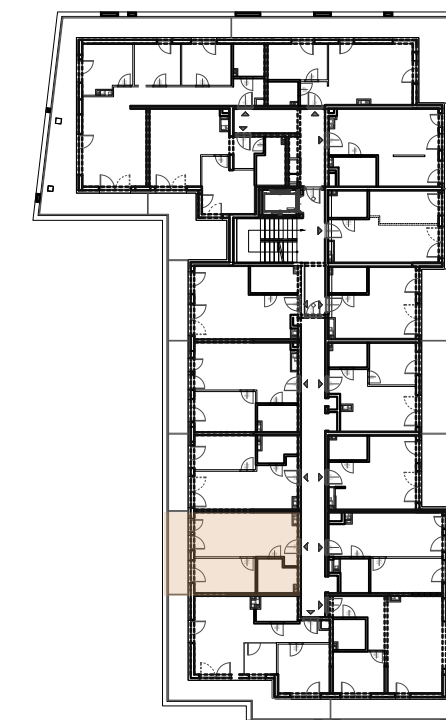

LOKALIZACJA W BUDYNKU:

INWESTOR:
TRAKT INVEST II Sp. z o.o Sp. k.
ul. Wincentego Witosa 76, 25-561Kielce
NIP 9592047134
www.traktinvest.pl
Adres ww inwestycji: www.neoagat.pl

JEDNOSTKA PROJEKTOWA:
TERA GROUP Pracownia Architektoniczna Sp. z o.o. Sp. K.
www.teragroup.pl